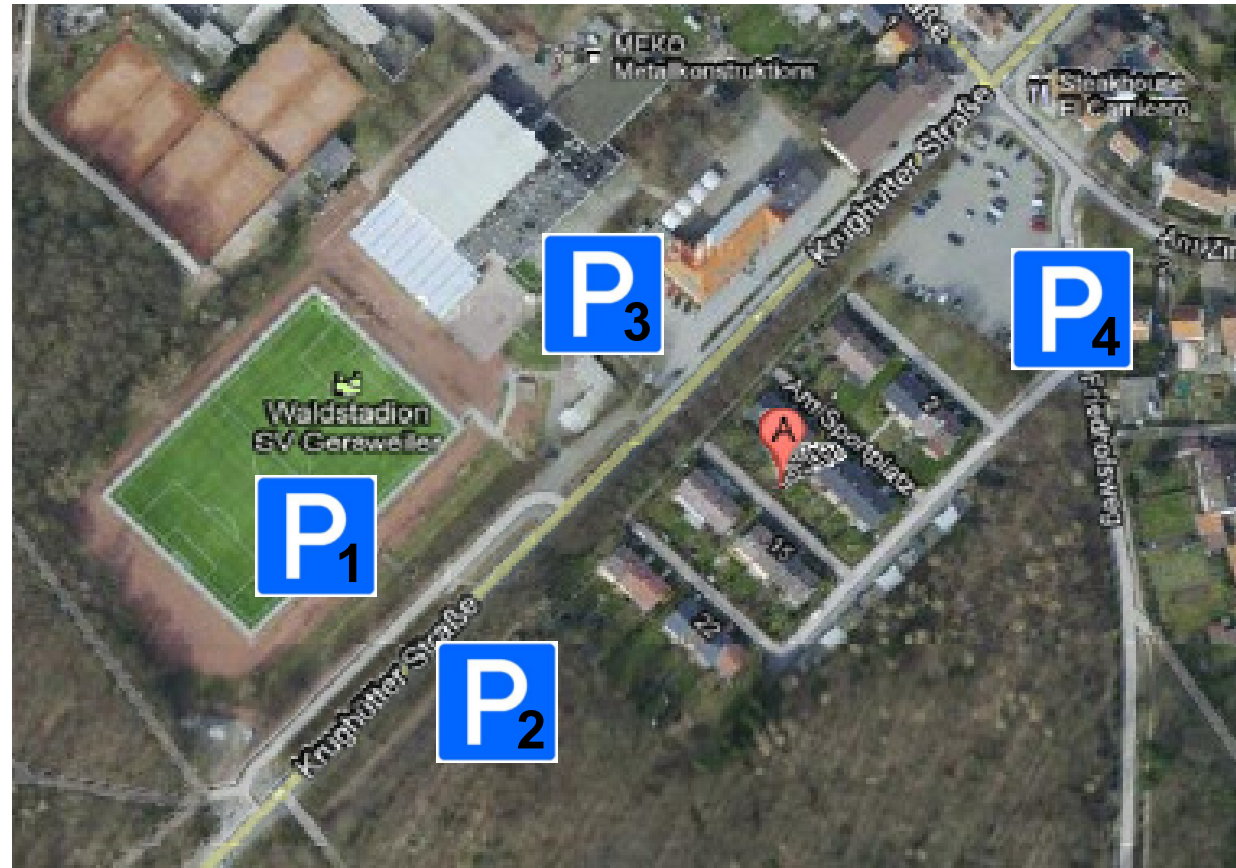

Sporthalle Gersweiler (oberhalb Sportplatz SV Gersweiler) **Anschrift: 66128 Saarbrücken-Gersweiler, Krughütterstraße 96**

P1 – oberhalb des Sportplatzes – ca. 50 Parkplätze

P2 – gegenüber Parkplatz 1 – ca. 30 Parkplätze

P3 – oberhalb des Sporthalle – ca. 40 Parkplätze

P4 – Festplatz (auch Busparkplatz) – ca. 100 Parkplätze